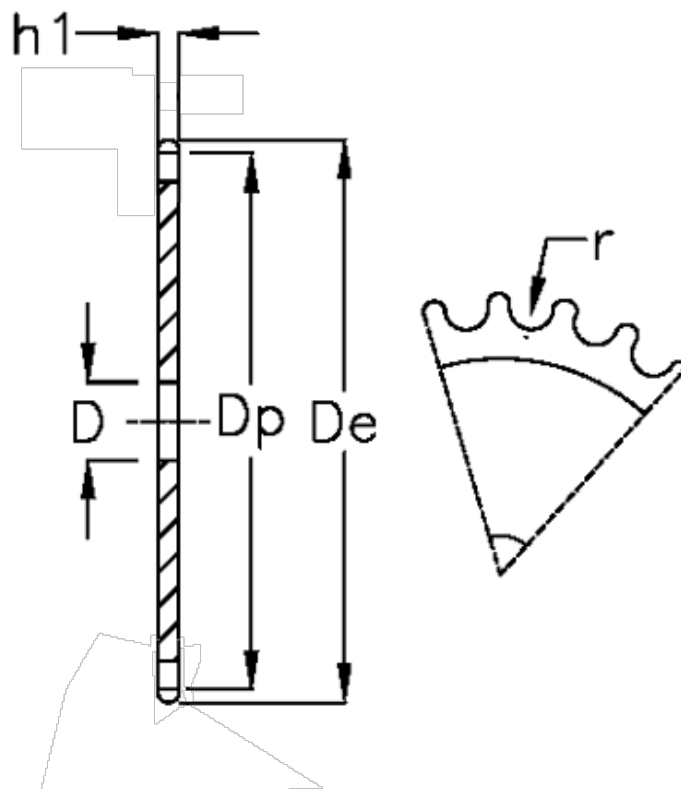

Varenummer: 616021002059
Beskrivelse: Pladehjul 05 B-1 Z=59 simplex

Mål

Antal tænder	= 59	r = 5
C	= 1	
D	= 14	
De	= 153.6	
Dp	= 150.31	
For kædebetegnelse	= 05 B-1	
For kæde størrelse	= 8 x 3,0 mm	
h1	= 2.8	